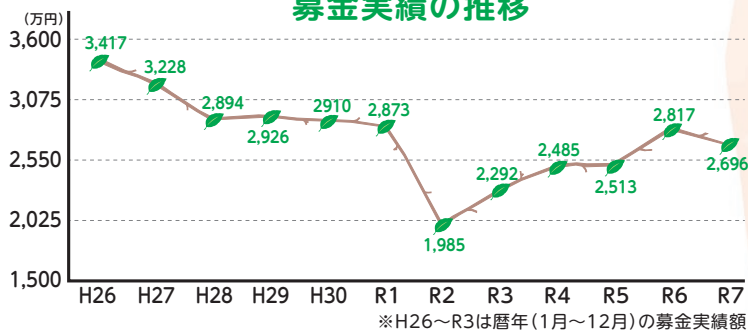

募金実績の推移

皆さまからの募金の使いみち

項目	項目の説明	金額(円)
● 森やまちの緑を増やす活動	植樹、森林整備、学校への助成、苗の配布など	12,249,662
● 緑を守る大切さを広める活動	イベント、緑化ポスター原画コンクールなど	9,732,526
● 他団体と協力した活動		921,000
● 募金活動のためのツール	募金箱、緑の羽根、ポスター、バッジなど	2,230,855
● 活動を支える運営費	活動のための管理費	4,378,898
		計 29,512,941